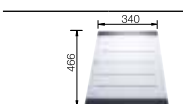

krájecí deska sklo

225 124