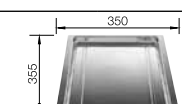

BLANCO CARRIER

225 330

517 666

○ = předfrézované otvory k proražení

Pozn.:
F dřezy do roviny s deskou viz strana 266